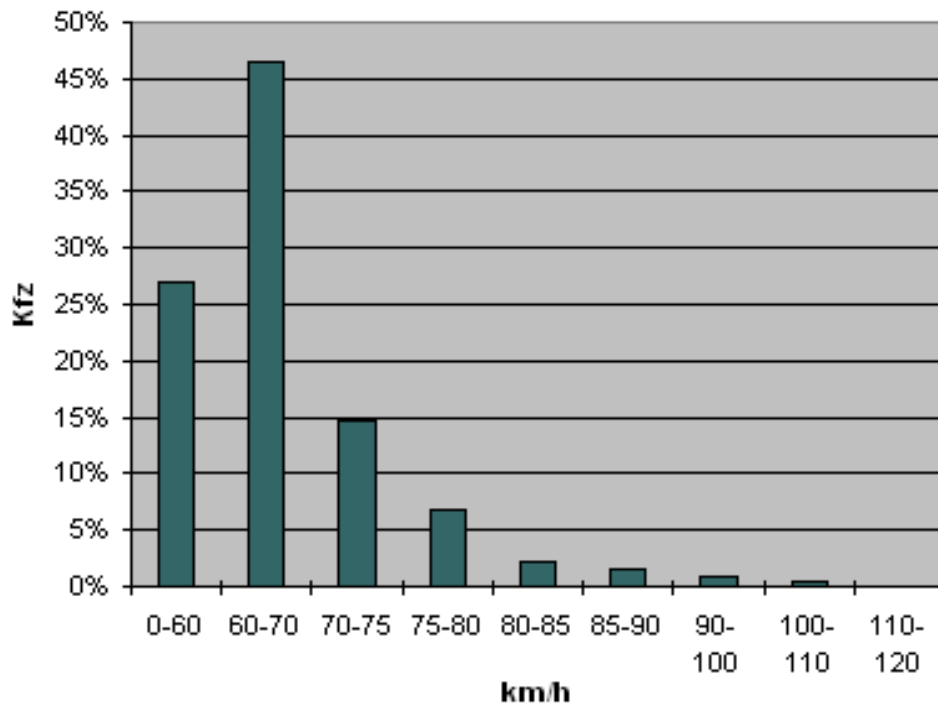

**Kfz-Geschwindigkeit, B 1 Gartenstadt, Richtung Unna,  
5. 6. 1997, 21.37 - 0.03 Uhr**

B 1-Initiative Dortmund e.V.